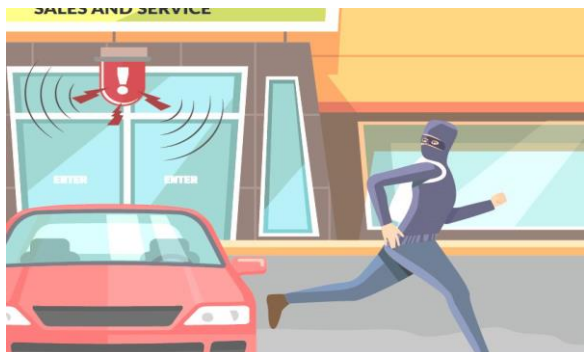

NYT sikringsystem til Bilforhandlere

Sensor placeres i bilen med "spidsen" mod ruden".

Sensor reagere ved bevægelse af bilen, herunder skub, indbrudsforsøg osv.

Sensor reagere også ved løft af bilen.

Ved reaktion fra sensor sendes der straks en SMS til den/de udvalgte personer.

Samtidig starter den medfølgende sirene med blink og lyd, - uafbrudt i 3 minutter.

De fleste tyve vil herefter afbryde deres forehavende.

Start-Kit bestående af:

- 1 stk. Masterenhed.
- 5 stk. Sensorer til placering i bilerne, - alle med unikke serienumre.
- 1 stk. Sirene til opsætning på bygning/pladsen.
- Ekstra sensorer og sirene kan tilkøbes.
- Simpel opsætning af systemet.